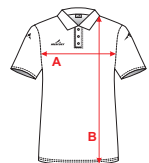

CAMISETA BASKET Detroit-Michigan-Portland

Pecho / Chest
Largo / Long

4XS	3XS	XXS	XS	S	M	L	XL	XXL	3XL
37	40	43	46	49	52	55	58	61	64
58	60	63	67	70	73	76	79	81	83

PANTALÓN BASKET

Cadera / Hip
Largo / Long

4XS	3XS	XXS	XS	S	M	L	XL	XXL	3XL
43	47	51	55	59	61	64	67	70	73
43	46	49	52	54	56	58	60	62	64

PANTALÓN BASKET Detroit-Michigan

Cadera / Hip
Largo / Long

4XS	3XS	XXS	XS	S	M	L	XL	XXL	3XL
39	43	47	51	55	57	60	63	66	69
37	40,5	43	45,5	48	51	54	56	58	60

CHAQUETA CHÁNDAL

Pecho / Chest

Largo / Long

	4	6	8	10	12	14	S	M	L	XL	XXL	3XL
Pecho / Chest	38,5	39,5	41	42	44,5	47	51	54	57	60	63	66
Largo / Long	48	50	54	58	62	66	69	71	74	76	78	80

SUDADERA CON CREMALLERA

Pecho / Chest

Largo / Long

	4	6	8	10	12	14	S	M	L	XL	XXL	3XL
Pecho / Chest	38,5	39,5	41	42	44,5	47	51	54	57	60	63	66
Largo / Long	48	50	54	56	60	64	68	71	74	76	78	80

SUDADERA CUELLO REDONDO SUDADERA CAPUCHA

Pecho / Chest

Largo / Long

	4	6	8	10	12	14	S	M	L	XL	XXL	3XL
Pecho / Chest	38,5	39,5	41	42	44,5	47	51	54	57	60	63	66
Largo / Long	48	50	54	56	60	64	68	71	74	76	78	80

POLO

Pecho / Chest

Largo / Long

	4	6	8	10	12	14	S	M	L	XL	XXL	3XL
Pecho / Chest	38	39,5	41	42	44,5	47	50	52	55	58	60,5	63,5
Largo / Long	50	52	54	56	60	64	68	71	74	77	80	83