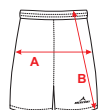

PANTALÓN CORTO MUJER

Pecho / Chest
Largo / Long

10	12	14	S	M	L	XL
45,5	48	50,5	53	55,5	58	60,5
31	32	33	34	35	36	37

CAMISETA BASKET

Pecho / Chest
Largo / Long

4XS	3XS	XXS	XS	S	M	L	XL	XXL	3XL
42,5	45,5	48,5	51	53,5	56	58,5	61	63,5	66
59	64,5	68,5	71	73,5	76	80,5	83	85,5	88

CAMISETA BASKET Detroit-Michigan-Portland

Pecho / Chest
Largo / Long

4XS	3XS	XXS	XS	S	M	L	XL	XXL	3XL
37	40	43	46	49	52	55	58	61	64
58	60	63	67	70	73	76	79	81	83

PANTALÓN BASKET

Cadera / Hip
Largo / Long

4XS	3XS	XXS	XS	S	M	L	XL	XXL	3XL
43	47	51	55	59	61	64	67	70	73
43	46	49	52	54	56	58	60	62	64

PANTALÓN BASKET Detroit-Michigan

Cadera / Hip
Largo / Long

4XS	3XS	XXS	XS	S	M	L	XL	XXL	3XL
39	43	47	51	55	57	60	63	66	69
37	40,5	43	45,5	48	51	54	56	58	60

CHAQUETA CHÁNDAL

Pecho / Chest

Largo / Long

	4	6	8	10	12	14	S	M	L	XL	XXL	3XL
Pecho / Chest	38,5	39,5	41	42	44,5	47	51	54	57	60	63	66
Largo / Long	48	50	54	58	62	66	69	71	74	76	78	80

SUDADERA CON CREMALLERA

Pecho / Chest

Largo / Long

	4	6	8	10	12	14	S	M	L	XL	XXL	3XL
Pecho / Chest	38,5	39,5	41	42	44,5	47	51	54	57	60	63	66
Largo / Long	48	50	54	56	60	64	68	71	74	76	78	80

SUDADERA CUELLO REDONDO SUDADERA CAPUCHA