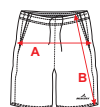

PANTALÓN BASKET Detroit-Michigan

Cadera / Hip
Largo / Long

4XS	3XS	XXS	XS	S	M	L	XL	XXL	3XL
39	43	47	51	55	57	60	63	66	69
37	40,5	43	45,5	48	51	54	56	58	60

CHAQUETA CHÁNDAL

Pecho / Chest

Largo / Long

	4	6	8	10	12	14	S	M	L	XL	XXL	3XL
Pecho / Chest	38,5	39,5	41	42	44,5	47	51	54	57	60	63	66
Largo / Long	48	50	54	58	62	66	69	71	74	76	78	80

SUDADERA CON CREMALLERA

Pecho / Chest

Largo / Long

	4	6	8	10	12	14	S	M	L	XL	XXL	3XL
Pecho / Chest	38,5	39,5	41	42	44,5	47	51	54	57	60	63	66
Largo / Long	48	50	54	56	60	64	68	71	74	76	78	80

SUDADERA CUELLO REDONDO SUDADERA CAPUCHA

Pecho / Chest

Largo / Long

	4	6	8	10	12	14	S	M	L	XL	XXL	3XL
Pecho / Chest	38,5	39,5	41	42	44,5	47	51	54	57	60	63	66
Largo / Long	48	50	54	56	60	64	68	71	74	76	78	80

POLO

Pecho / Chest

Largo / Long

	4	6	8	10	12	14	S	M	L	XL	XXL	3XL
Pecho / Chest	38	39,5	41	42	44,5	47	50	52	55	58	60,5	63,5
Largo / Long	50	52	54	56	60	64	68	71	74	77	80	83

BERMUDA

Cadera / Hip

Largo / Long

	4	6	8	10	12	14	S	M	L	XL	XXL	3XL
Cadera / Hip	36	39	42	45	48	51	55	58	61	64	67	70
Largo / Long	34	36	38	40	42	44	47	49	51	53	55	57

FALDA

Cadera / Hip

Largo / Long

	10	12	14	S	M	L	XL
Cadera / Hip	55	58	61	64	67	70	76
Largo / Long	25	28	31	32	35	35	36