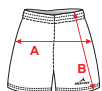

medidas / sizes

CAMISETA M/CORTA

Pecho / Chest
Largo / Long

4	6	8	10	12	14	S	M	L	XL	XXL	3XL
38	39,5	41	42	44,5	47	50	52	55	58	60,5	63,5
50	52	54	56	60	64	68	71	74	77	80	83

PANTALÓN CORTO

Cadera / Hip
Largo / Long

4	6	8	10	12	14	S	M	L	XL	XXL	3XL
36	39	42	45	48	51	54	57	60	63	66	69
32	34	36	38	40	41,5	43,5	46	48,5	50,5	52,5	53,5

CAMISETA M/CORTA MUJER

Pecho / Chest
Largo / Long

12	14	S	M	L	XL
35	38	43	46	49	55
60	63	66	70	73	75

PANTALÓN CORTO MUJER

Pecho / Chest
Largo / Long

10	12	14	S	M	L	XL
45,5	48	50,5	53	55,5	58	60,5
31	32	33	34	35	36	37

CAMISETA BASKET

Pecho / Chest
Largo / Long

4XS	3XS	XXS	XS	S	M	L	XL	XXL	3XL
42,5	45,5	48,5	51	53,5	56	58,5	61	63,5	66
59	64,5	68,5	71	73,5	76	80,5	83	85,5	88

CAMISETA BASKET Detroit-Michigan-Portland

Pecho / Chest
Largo / Long

4XS	3XS	XXS	XS	S	M	L	XL	XXL	3XL
37	40	43	46	49	52	55	58	61	64
58	60	63	67	70	73	76	79	81	83

PANTALÓN BASKET

Cadera / Hip
Largo / Long

4XS	3XS	XXS	XS	S	M	L	XL	XXL	3XL
43	47	51	55	59	61	64	67	70	73
43	46	49	52	54	56	58	60	62	64