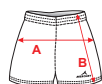

medidas / sizes

CAMISETA M/CORTA

Pecho / Chest
Largo / Long

4	6	8	10	12	14	S	M	L	XL	XXL	3XL
38	39,5	41	42	44,5	47	50	52	55	58	60,5	63,5
50	52	54	56	60	64	68	71	74	77	80	83

PANTALÓN CORTO

Cadera / Hip
Largo / Long

4	6	8	10	12	14	S	M	L	XL	XXL	3XL
36	39	42	45	48	51	54	57	60	63	66	69
32	34	36	38	40	41,5	43,5	46	48,5	50,5	52,5	53,5

CAMISETA M/CORTA MUJER

Pecho / Chest
Largo / Long

12	14	S	M	L	XL
35	38	43	46	49	55
60	63	66	70	73	75

PANTALÓN CORTO MUJER

Pecho / Chest
Largo / Long

10	12	14	S	M	L	XL
45,5	48	50,5	53	55,5	58	60,5
31	32	33	34	35	36	37

CAMISETA BASKET

Pecho / Chest
Largo / Long

4XS	3XS	XXS	XS	S	M	L	XL	XXL	3XL
42,5	45,5	48,5	51	53,5	56	58,5	61	63,5	66
59	64,5	68,5	71	73,5	76	80,5	83	85,5	88