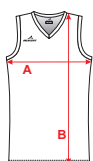

medidas / sizes

CAMISETA M/CORTA

Pecho / Chest
Largo / Long

4	6	8	10	12	14	S	M	L	XL	XXL	3XL
38	39,5	41	42	44,5	47	50	52	55	58	60,5	63,5
50	52	54	56	60	64	68	71	74	77	80	83

PANTALÓN CORTO

Cadera / Hip
Largo / Long

4	6	8	10	12	14	S	M	L	XL	XXL	3XL
36	39	42	45	48	51	54	57	60	63	66	69
32	34	36	38	40	41,5	43,5	46	48,5	50,5	52,5	53,5

CAMISETA M/CORTA MUJER

Pecho / Chest
Largo / Long

12	14	S	M	L	XL
35	38	43	46	49	55
60	63	66	70	73	75

PANTALÓN CORTO MUJER

Pecho / Chest
Largo / Long

10	12	14	S	M	L	XL
45,5	48	50,5	53	55,5	58	60,5
31	32	33	34	35	36	37

CAMISETA BASKET

Pecho / Chest
Largo / Long

4XS	3XS	XXS	XS	S	M	L	XL	XXL	3XL
42,5	45,5	48,5	51	53,5	56	58,5	61	63,5	66
59	64,5	68,5	71	73,5	76	80,5	83	85,5	88

CAMISETA BASKET Detroit-Michigan-Portland

Pecho / Chest
Largo / Long

4XS	3XS	XXS	XS	S	M	L	XL	XXL	3XL
37	40	43	46	49	52	55	58	61	64
58	60	63	67	70	73	76	79	81	83

PANTALÓN BASKET

Cadera / Hip
Largo / Long

4XS	3XS	XXS	XS	S	M	L	XL	XXL	3XL
43	47	51	55	59	61	64	67	70	73
43	46	49	52	54	56	58	60	62	64