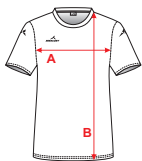

medidas / sizes

CAMISETA M/CORTA

Pecho / Chest
Largo / Long

4	6	8	10	12	14	S	M	L	XL	XXL	3XL
38	39,5	41	42	44,5	47	50	52	55	58	60,5	63,5
50	52	54	56	60	64	68	71	74	77	80	83

PANTALÓN CORTO

Cadera / Hip
Largo / Long

4	6	8	10	12	14	S	M	L	XL	XXL	3XL
36	39	42	45	48	51	54	57	60	63	66	69
32	34	36	38	40	41,5	43,5	46	48,5	50,5	52,5	53,5

CAMISETA M/CORTA MUJER

Pecho / Chest
Largo / Long

12	14	S	M	L	XL
35	38	43	46	49	55
60	63	66	70	73	75

PANTALÓN CORTO MUJER

Pecho / Chest
Largo / Long

10	12	14	S	M	L	XL
45,5	48	50,5	53	55,5	58	60,5
31	32	33	34	35	36	37

CAMISETA BASKET

Pecho / Chest
Largo / Long

4XS	3XS	XXS	XS	S	M	L	XL	XXL	3XL
42,5	45,5	48,5	51	53,5	56	58,5	61	63,5	66
59	64,5	68,5	71	73,5	76	80,5	83	85,5	88

CAMISETA BASKET Detroit-Michigan-Portland

Pecho / Chest
Largo / Long

4XS	3XS	XXS	XS	S	M	L	XL	XXL	3XL
37	40	43	46	49	52	55	58	61	64
58	60	63	67	70	73	76	79	81	83

PANTALÓN BASKET

Cadera / Hip
Largo / Long

4XS	3XS	XXS	XS	S	M	L	XL	XXL	3XL
43	47	51	55	59	61	64	67	70	73
43	46	49	52	54	56	58	60	62	64