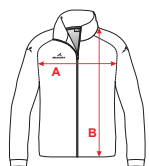

PANTALÓN CORTO MUJER

Pecho / Chest
Largo / Long

10	12	14	S	M	L	XL
45,5	48	50,5	53	55,5	58	60,5
31	32	33	34	35	36	37

CAMISETA BASKET

Pecho / Chest
Largo / Long

4XS	3XS	XXS	XS	S	M	L	XL	XXL	3XL
42,5	45,5	48,5	51	53,5	56	58,5	61	63,5	66
59	64,5	68,5	71	73,5	76	80,5	83	85,5	88

CAMISETA BASKET Detroit-Michigan-Portland

Pecho / Chest
Largo / Long

4XS	3XS	XXS	XS	S	M	L	XL	XXL	3XL
37	40	43	46	49	52	55	58	61	64
58	60	63	67	70	73	76	79	81	83

PANTALÓN BASKET

Cadera / Hip
Largo / Long

4XS	3XS	XXS	XS	S	M	L	XL	XXL	3XL
43	47	51	55	59	61	64	67	70	73
43	46	49	52	54	56	58	60	62	64

PANTALÓN BASKET Detroit-Michigan

Cadera / Hip
Largo / Long

4XS	3XS	XXS	XS	S	M	L	XL	XXL	3XL
39	43	47	51	55	57	60	63	66	69
37	40,5	43	45,5	48	51	54	56	58	60

CHAQUETA CHÁNDAL

Pecho / Chest

Largo / Long

	4	6	8	10	12	14	S	M	L	XL	XXL	3XL
Pecho / Chest	38,5	39,5	41	42	44,5	47	51	54	57	60	63	66
Largo / Long	48	50	54	58	62	66	69	71	74	76	78	80

SUDADERA CON CREMALLERA

Pecho / Chest

Largo / Long

	4	6	8	10	12	14	S	M	L	XL	XXL	3XL
Pecho / Chest	38,5	39,5	41	42	44,5	47	51	54	57	60	63	66
Largo / Long	48	50	54	56	60	64	68	71	74	76	78	80

SUDADERA CUELLO REDONDO SUDADERA CAPUCHA