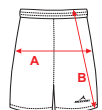

4	6	8	10	12	14	S	M	L	XL	XXL	3XL
36	39	42	45	48	51	54	57	60	63	66	69
32	34	36	38	40	41,5	43,5	46	48,5	50,5	52,5	53,5

CAMISETA M/CORTA MUJER

Pecho / Chest
Largo / Long

12	14	S	M	L	XL
35	38	43	46	49	55
60	63	66	70	73	75

PANTALÓN CORTO MUJER

Pecho / Chest
Largo / Long

10	12	14	S	M	L	XL
45,5	48	50,5	53	55,5	58	60,5
31	32	33	34	35	36	37

CAMISETA BASKET

Pecho / Chest
Largo / Long

4XS	3XS	XXS	XS	S	M	L	XL	XXL	3XL
42,5	45,5	48,5	51	53,5	56	58,5	61	63,5	66
59	64,5	68,5	71	73,5	76	80,5	83	85,5	88

CAMISETA BASKET Detroit-Michigan-Portland

Pecho / Chest
Largo / Long

4XS	3XS	XXS	XS	S	M	L	XL	XXL	3XL
37	40	43	46	49	52	55	58	61	64
58	60	63	67	70	73	76	79	81	83

PANTALÓN BASKET

Cadera / Hip
Largo / Long

4XS	3XS	XXS	XS	S	M	L	XL	XXL	3XL
43	47	51	55	59	61	64	67	70	73
43	46	49	52	54	56	58	60	62	64

PANTALÓN BASKET Detroit-Michigan

Cadera / Hip
Largo / Long

4XS	3XS	XXS	XS	S	M	L	XL	XXL	3XL
39	43	47	51	55	57	60	63	66	69
37	40,5	43	45,5	48	51	54	56	58	60

CHAQUETA CHÁNDAL

Pecho / Chest

Largo / Long

	4	6	8	10	12	14	S	M	L	XL	XXL	3XL
Pecho / Chest	38,5	39,5	41	42	44,5	47	51	54	57	60	63	66
Largo / Long	48	50	54	58	62	66	69	71	74	76	78	80