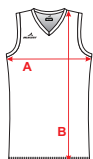

medidas / sizes

CAMISETA M/CORTA

Pecho / Chest
Largo / Long

4	6	8	10	12	14	S	M	L	XL	XXL	3XL
38	39,5	41	42	44,5	47	50	52	55	58	60,5	63,5
50	52	54	56	60	64	68	71	74	77	80	83

PANTALÓN CORTO

Cadera / Hip
Largo / Long

4	6	8	10	12	14	S	M	L	XL	XXL	3XL
36	39	42	45	48	51	54	57	60	63	66	69
32	34	36	38	40	41,5	43,5	46	48,5	50,5	52,5	53,5

CAMISETA M/CORTA MUJER

Pecho / Chest
Largo / Long

12	14	S	M	L	XL
35	38	43	46	49	55
60	63	66	70	73	75

PANTALÓN CORTO MUJER

Pecho / Chest
Largo / Long

10	12	14	S	M	L	XL
45,5	48	50,5	53	55,5	58	60,5
31	32	33	34	35	36	37

CAMISETA BASKET

Pecho / Chest
Largo / Long

4XS	3XS	XXS	XS	S	M	L	XL	XXL	3XL
42,5	45,5	48,5	51	53,5	56	58,5	61	63,5	66
59	64,5	68,5	71	73,5	76	80,5	83	85,5	88

CAMISETA BASKET Detroit-Michigan-Portland

Pecho / Chest
Largo / Long

4XS	3XS	XXS	XS	S	M	L	XL	XXL	3XL
37	40	43	46	49	52	55	58	61	64
58	60	63	67	70	73	76	79	81	83

PANTALÓN BASKET

Cadera / Hip
Largo / Long

4XS	3XS	XXS	XS	S	M	L	XL	XXL	3XL
43	47	51	55	59	61	64	67	70	73
43	46	49	52	54	56	58	60	62	64